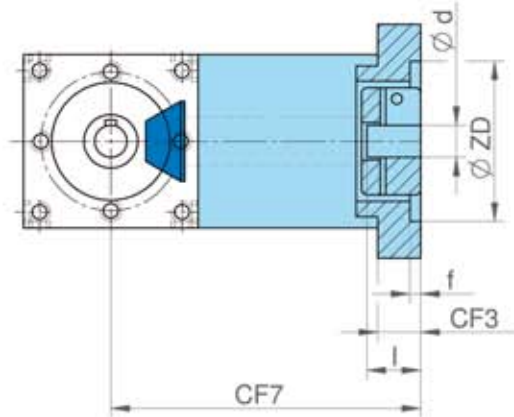

Übertragbare Kupplungsdrehmomente

Transferrable coupling torque

Maße CF3 und CF7 nur für angegebene Kupplung / dimensions CF3 and CF7 only for indicated coupling

*Größere Drehmomente mit Kupplungsstern 68 Shore D / Larger torques with coupling spider 68 Shore D

Größe size	Zahnkranz / spider				Standard-Kupplung / Standard-coupling, T_{KN} [Nm]																			
	98 A		64 D		Ø10	Ø11	Ø14	Ø18	Ø19	Ø20	Ø24	Ø25	Ø28	Ø30	Ø32	Ø35	Ø38	Ø40	Ø42	Ø45	Ø48	Ø50	Ø55	
	T_{KN}	$T_{K,max}$	T_{KN}	$T_{K,max}$																				
14	13	25	16	32	5,5	5,6	6,1																	
19	17	34	21	42	27	27	29	32	32	34	32													
24	60	120	75	150	34	35	36	39	40	41	43	45	46											
28	160	320	200	400			80	84	85	87	91	92	97	99	102	105	109							
38	325	650	405	810				97	98	99	104	105	109	112	113	118	122	123	126	130				
42	450	900	560	1120						232	244	246	255	260	266	274	283	288	294	301	309			
48	525	1050	655	1310								393	405	413	421	434	445	454	462	473	486	494	514	
55	685	1370	825	1650											473	486	498	507	514	526	539	547	567	

Größe size	Zahnkranz / spider				Compact-Kupplung / Compact-coupling, T_{KNC} [Nm]																			
	98 A		64 D		Ø10	Ø11	Ø14	Ø18	Ø19	Ø20	Ø24	Ø25	Ø28	Ø30	Ø32	Ø35	Ø38	Ø40	Ø42	Ø45	Ø48	Ø50	Ø55	
	T_{KN}	$T_{K,max}$	T_{KN}	$T_{K,max}$																				
14	13	25	16	32	8,5	8,8	5,8																	
19	17	34	21	42	26	26	28	31	32	32	25													
24	60	120	75	150	21	23	30	38	40	42	51	53	59	63	68									
28	160	320	200	400			54	70	74	78	93	97	109	116	124	136								
38	325	650	405	810				11	117	123	148	154	173	185	197	216	234	247	259	278				

Größe size	Zahnkranz / spider				Kupplung mit Spannringnabe / Coupling with clamping ring, T_{SN} [Nm]																			
	98 A		64 D		Ø10	Ø11	Ø14	Ø18	Ø19	Ø20	Ø24	Ø25	Ø28	Ø30	Ø32	Ø35	Ø38	Ø40	Ø42	Ø45	Ø48	Ø50	Ø55	
	T_{KN}	$T_{K,max}$	T_{KN}	$T_{K,max}$																				
14	13	25	16	32	14	15	23																	
19	17	34	21	42	41	45	62	67	83	90	34	30	32											
24	60	120	75	150		48	67	72	90	97	112	120	143											
28	160	320	200	400				154	189	188	237	250	280	307	310	353	389							
38	325	650	405	810						269	337	356	398	436	442	501	533	572	615	644				
42	450	900	560	1120							399	445	506	470	566	581	647	630	728	836	858			
48	525	1050	655	1310									650	685	809	841	926	916	1042	1181	1125	1311		
55	685	1370	825	1650											918	954	1052	1040	1185	1220	1318	1359