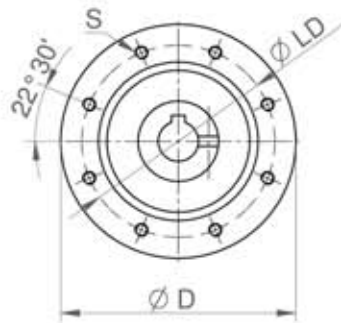

Übertragbare Kupplungsdrehmomente

Transferrable coupling torque

Maße CF3 und CF7 nur für angegebene Kupplung / dimensions CF3 and CF7 only for indicated coupling

*Größere Drehmomente mit Kupplungsstern 68 Shore D / Larger torques with coupling spider 68 Shore D

Größe size	Zahnkranz / spider				Standard-Kupplung / Standard-coupling, T_{KN} [Nm]																			
	98 A		64 D		Ø10	Ø11	Ø14	Ø18	Ø19	Ø20	Ø24	Ø25	Ø28	Ø30	Ø32	Ø35	Ø38	Ø40	Ø42	Ø45	Ø48	Ø50	Ø55	
	T_{KN}	$T_{K,max}$	T_{KN}	$T_{K,max}$																				
14	13	25	16	32	5,5	5,6	6,1																	
19	17	34	21	42	27	27	29	32	32	34	32													
24	60	120	75	150	34	35	36	39	40	41	43	45	46											
28	160	320	200	400			80	84	85	87	91	92	97	99	102	105	109							
38	325	650	405	810				97	98	99	104	105	109	112	113	118	122	123	126	130				
42	450	900	560	1120						232	244	246	255	260	266	274	283	288	294	301	309			
48	525	1050	655	1310								393	405	413	421	434	445	454	462	473	486	494	514	
55	685	1370	825	1650											473	486	498	507	514	526	539	547	567	

Größe size	Zahnkranz / spider				Compact-Kupplung / Compact-coupling, T_{KNC} [Nm]																			
	98 A		64 D		Ø10	Ø11	Ø14	Ø18	Ø19	Ø20	Ø24	Ø25	Ø28	Ø30	Ø32	Ø35	Ø38	Ø40	Ø42	Ø45	Ø48	Ø50	Ø55	
	T_{KN}	$T_{K,max}$	T_{KN}	$T_{K,max}$																				
14	13	25	16	32	8,5	8,8	5,8																	
19	17	34	21	42	26	26	28	31	32	32	25													
24	60	120	75	150	21	23	30	38	40	42	51	53	59	63	68									
28	160	320	200	400			54	70	74	78	93	97	109	116	124	136								
38	325	650	405	810				11	117	123	148	154	173	185	197	216	234	247	259	278				

Größe size	Zahnkranz / spider				Kupplung mit Spannringnabe / Coupling with clamping ring, T_{SN} [Nm]																			
	98 A		64 D		Ø10	Ø11	Ø14	Ø18	Ø19	Ø20	Ø24	Ø25	Ø28	Ø30	Ø32	Ø35	Ø38	Ø40	Ø42	Ø45	Ø48	Ø50	Ø55	
	T_{KN}	$T_{K,max}$	T_{KN}	$T_{K,max}$																				
14	13	25	16	32	14	15	23																	
19	17	34	21	42	41	45	62	67	83	90	34	30	32											
24	60	120	75	150		48	67	72	90	97	112	120	143											
28	160	320	200	400				154	189	188	237	250	280	307	310	353	389							
38	325	650	405	810						269	337	356	398	436	442	501	533	572	615	644				
42	450	900	560	1120							399	445	506	470	566	581	647	630	728	836	858			
48	525	1050	655	1310									650	685	809	841	926	916	1042	1181	1125	1311		
55	685	1370	825	1650											918	954	1052	1040	1185	1220	1318	1359